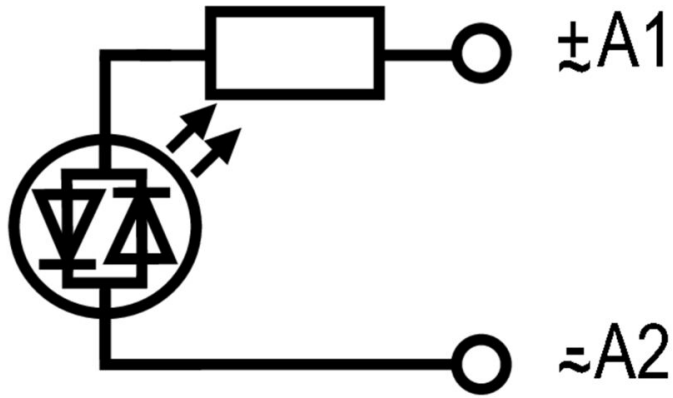

도면

배선도

Dimensional drawing