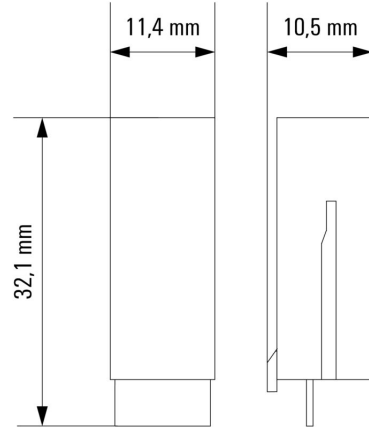

Dimensional drawing