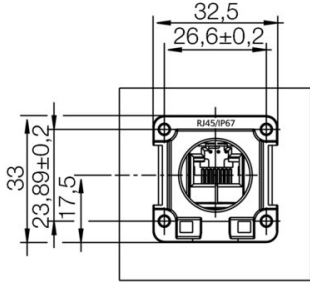

### 일반 주문 데이터

버전	장착 플랜지, 커플링 플랜지, 90° 하방, Cat.6(ISO/IEC 11801), IP67
주문 번호	<a href="#">8829450000</a>
유형	IE-XM-6D-RJ45/RJ45-IP67
GTIN (EAN)	4032248532476
수량	1 items

**IE-XM-6D-RJ45/RJ45-IP67**

**Weidmüller Interface GmbH & Co. KG**  
Klingenbergstraße 26  
D-32758 Detmold  
Germany

[www.weidmueller.com](http://www.weidmueller.com)

도면

치수 도면