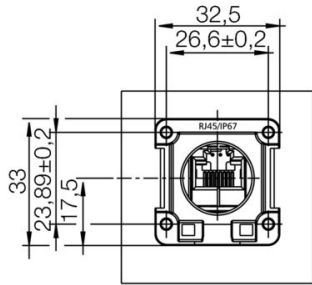

IE-XM-6U-RJ45/RJ45-IP67

Weidmüller Interface GmbH & Co. KG
Klingenbergstraße 26
D-32758 Detmold
Germany

www.weidmueller.com

도면

치수 도면