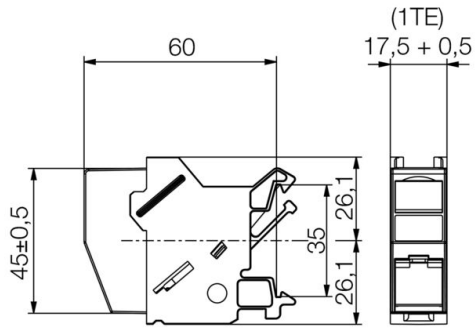

장착 레일 아울렛, IEC 61754-2에 따른 ST 정선 설계

일반 주문 데이터

버전	장착 레일 아울렛, 광섬유, ST-ST 커플러, IP20
주문 번호	8808340000
유형	IE-XM-ST/ST
GTIN (EAN)	4032248505920
수량	1 items

기술 데이터

승인

ROHS 준수

치수 및 중량

순중량 28 g

온도

보관 온도 작동 온도 -25 °C...70 °C
 설치 온도

환경 제품 규정 준수

RoHS 준수 상태 준수, 예외 존재
 RoHS 면제(해당되거나 알려진 경우) 6c
 REACH SVHC Lead 7439-92-1
 SCIP 67cf1078-beca-4687-860b-dc475a6ec24a

일반 데이터

품목 설명	ST-ST 커플러	컬러 코드	밝은 회색
하우징 기본 재질	PA 66, UL 94: V-0	장착 유형	TS 35
보호 등급	IP20	플러그 주기	750
구성	라벨링을 위한 점검창 DIN 43880에 따른 1 TE 피치 크기. insta-호환	삽입 손실	<0.15 dB
결선 1	ST	결선 2	ST

일반 표준

커넥터 표준 IEC 61754-2

분류

ETIM 8.0	EC000313	ETIM 9.0	EC000313
ETIM 10.0	EC000313	ECLASS 14.0	27-44-03-20
ECLASS 15.0	27-44-03-20		

도면

치수 도면

액세서리

아웃렛 마커

바이드물러의 단자대 레일 아웃렛 패널 라벨링용 마커
이점:

- 흰색
- 검은색
- 라벨링 시트 위

일반 주문 데이터

유형	IE-DM	버전	
주문 번호	881350000		
GTIN (EAN)	4032248513345		
수량	50 ST		