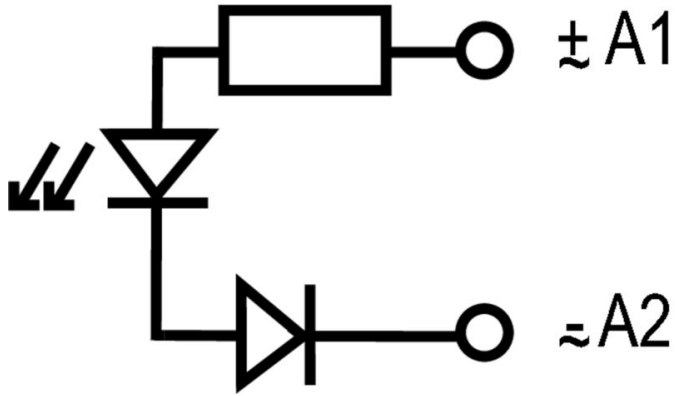

RIM 3 24/60VUC

Weidmüller Interface GmbH & Co. KG
 Klingenbergstraße 26
 D-32758 Detmold
 Germany

www.weidmueller.com

제품 이미지

그림과 유사

일반 주문 데이터

버전	RIDERSERIES RCL, LED 모듈, 정격 제어 전압: 24~60 V UC, 플러그인 결선
주문 번호	8691020000
유형	RIM 3 24/60VUC
GTIN (EAN)	4032248361700
수량	10 items
배송 상태	향후에는 이 품목을 더 이상 사용할 수 없습니다.
이용가능 기간	2026-03-30T00:00:00+02:00
대체용 제품	CXX L 62R

결선 데이터

와이어 결선 방식	플러그인 결선
-----------	---------

분류

ETIM 8.0	EC002586	ETIM 9.0	EC002586
ETIM 10.0	EC002586	ECLASS 14.0	27-37-16-92
ECLASS 15.0	27-37-16-92		

도면

배선도

Dimensional drawing