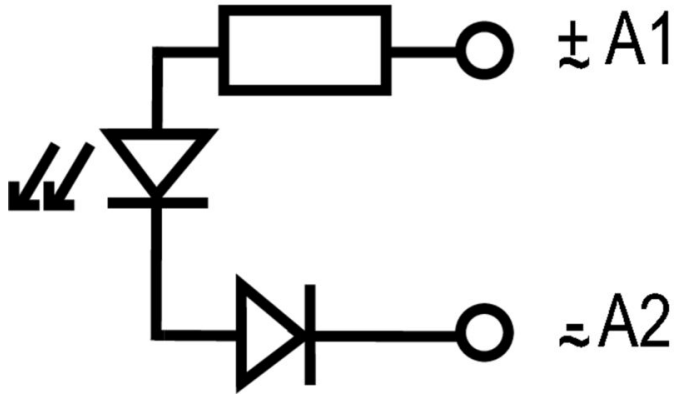

환경 제품 규정 준수

RoHS 준수 상태	준수, 예외 존재
RoHS 면제(해당되거나 알려진 경우)	7a, 7cl
REACH SVHC	Lead 7439-92-1
SCIP	2f8197d4-bb8c-4bf4-a0f8-f906b0694c85

정격 데이터 UL

인증 번호(cURus)	E223759
--------------	---------

제어 축

정격 제어 전압	6...24 V UC	상태 표시기	빨간색 LED
----------	-------------	--------	---------

일반 데이터

컬러 코드	검정
-------	----

인증/표준의 추가 세부 사항

표준 규격	UL508	인증 번호(cURus)	E223759
-------	-------	--------------	---------

결선 데이터

와이어 결선 방식	플러그인 결선
-----------	---------

분류

ETIM 8.0	EC002586	ETIM 9.0	EC002586
ETIM 10.0	EC002586	ECLASS 14.0	27-37-16-92
ECLASS 15.0	27-37-16-92		

도면

배선도

Dimensional drawing