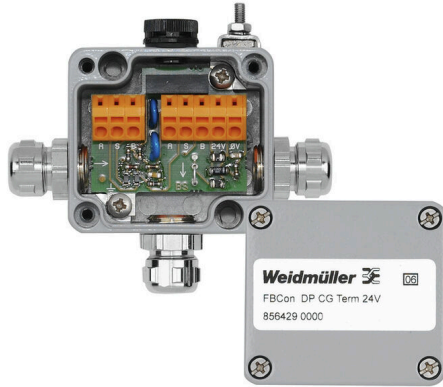

**FBCON DP CG TERM 24V**

**Weidmüller Interface GmbH & Co. KG**  
 Klingenbergstraße 26  
 D-32758 Detmold  
 Germany

www.weidmueller.com

Profibus DP 및 Modbus RS485의 경우, FBCon 일반 T 분배기와 종단기가 개별 필드 장치나 원격 I/O를 버스 케이블에 연결합니다.  
 제품의 EMC 케이블 글랜드, 보호 등급 IP66 및 넓은 작동 온도 범위가 혹독한 환경 조건에서 커넥션을 안전하게 보호해 줍니다.

기능

- 트렁크 및 스퍼용 EMC 케이블 글랜드
- 스퍼용 M12 커넥터
- 외부 접지 볼트
- 균압화 요소
- 보호 등급 IP66
- 알루미늄 및 스테인리스 스틸 버전
- Profibus DP / Modbus RS485 호환

참고: 염도가 높은 환경 조건에서는 알루미늄 박스 및/또는 M12 커넥터와 FBCon 제품을 함께 사용하는 것을 권장하지 않습니다.

일반 주문 데이터

버전	버스 종단 사용 표준 분배기(액티브), 종단기, IP65, IP66
주문 번호	<a href="#">8564290000</a>
유형	FBCON DP CG TERM 24V
GTIN (EAN)	4032248404650
수량	1 items

FBCON DP CG TERM 24V

Weidmüller Interface GmbH & Co. KG  
Klingenbergstraße 26  
D-32758 Detmold  
Germany

결선 데이터

클램프 범위, 최소	4 mm <sup>2</sup>	클램프 범위, 최대	6 mm <sup>2</sup>
------------	-------------------	------------	-------------------

부품 설명

제품 설명	이 장치는 Profibus PA 필드 버스 시스템용 활성 종단 저항기입니다. 이 장치는 보호 등급 IP66/IP67을 충족합니다. 기능 설명: 이 장치는 하나의 필드 장치와 하나의 필드 버스 세그먼트를 연결합니다. 이 장치는 다중 점 화면 접지 또는 단일 점 화면 접지 개념을 지원합니다. 접지 개념은 Profibus 지침서에 설명되어 있습니다.
-------	---