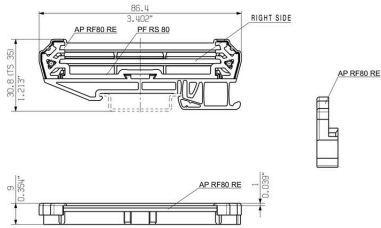

AP RF 80 RE 2025

Weidmüller Interface GmbH & Co. KG
Klingenbergstraße 26
D-32758 Detmold
Germany

도면

www.weidmueller.com

RAIL MOUNTING
WITH LOCKING FOOT