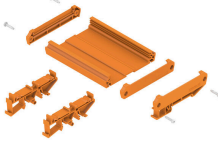

도면

[www.weidmueller.com](http://www.weidmueller.com)

RAIL MOUNTING  
WITH LOCKING FOOT

RS 80 - 프로파일 하우징

RS 80 프로파일은 조립 레일과 벽면 설치가 모두 가능하기 때문에 다양한 설치 옵션을 제공합니다. 이를 통해 공간 조건과 요건에 유연하게 적용할 수 있습니다. 특히 무거운 부품의 경우, 추가적인 잠금 발을 사용하여 안정성을 높일 수 있습니다.

RS80 프로파일의 또 다른 장점은 개별적으로 크기를 조절할 수 있다는 것입니다. 이를 통해 필요에 따라 시스템을 정확하게 설계할 수 있는 자유를 얻을 수 있습니다.

일반 주문 데이터

유형	LKSC M2,9X13VZ	버전	
주문 번호	<a href="#">4011200000</a>	액세서리, 십자 스크류	
GTIN (EAN)	4032248415014		
수량	100 ST		