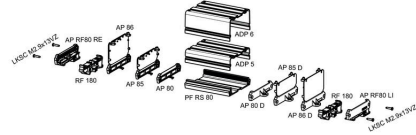

일반 주문 데이터

버전	엔드 플레이트, RS 80 회색(페블 그레이), 엔드 플레이트 DIN 레일 마운팅 오른쪽, 너비: 30 mm
주문 번호	<a href="#">815620000</a>
유형	AP RF 80 RE 2025
GTIN (EAN)	4008190175740
수량	20 items

기술 데이터

승인

ROHS	준수
------	----

치수 및 중량

깊이	9 mm	깊이 (인치)	0.3543 inch
높이	86.4 mm	높이 (인치)	3.4016 inch
너비	30 mm	폭 (인치)	1.1811 inch
순중량	6 g		

분류

ETIM 8.0	EC001031	ETIM 9.0	EC002779
ETIM 10.0	EC002779	ECLASS 14.0	27-19-06-02
ECLASS 15.0	27-19-06-02		

AP RF 80 RE 2025

Weidmüller Interface GmbH & Co. KG  
Klingenbergstraße 26  
D-32758 Detmold  
Germany

도면

[www.weidmueller.com](http://www.weidmueller.com)

RAIL MOUNTING  
WITH LOCKING FOOT

RS 80 - 프로파일 하우징

RS 80 프로파일은 조립 레일과 벽면 설치가 모두 가능하기 때문에 다양한 설치 옵션을 제공합니다. 이를 통해 공간 조건과 요건에 유연하게 적용할 수 있습니다. 특히 무거운 부품의 경우, 추가적인 잠금 발을 사용하여 안정성을 높일 수 있습니다.

RS80 프로파일의 또 다른 장점은 개별적으로 크기를 조절할 수 있다는 것입니다. 이를 통해 필요에 따라 시스템을 정확하게 설계할 수 있는 자유를 얻을 수 있습니다.

일반 주문 데이터

유형	LKSC M2,9X13VZ	버전	
주문 번호	<a href="#">4011200000</a>	액세서리, 십자 스크류	
GTIN (EAN)	4032248415014		
수량	100 ST		