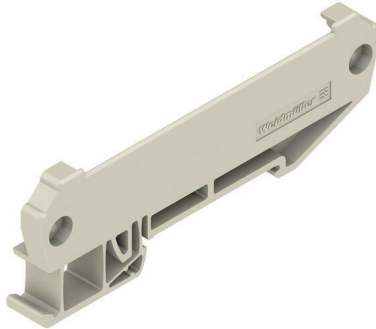

AP RF 80 RE 2025

Weidmüller Interface GmbH & Co. KG  
 Klingenbergstraße 26  
 D-32758 Detmold  
 Germany

www.weidmueller.com

RS 100 Profi는 DIN 레일 설치와 벽면 설치가 모두 가능하기 때문에, 설치 요구 사항에 맞는 유연한 솔루션을 제공합니다. 이러한 다재다능함 덕분에 다양한 환경과 애플리케이션에 쉽게 통합할 수 있습니다. 하우징은 유로카드 PCB 표준을 따릅니다. 프로파일을 원하는 크기로 잘라내어 특정 요건에 정확하게 맞출 수 있습니다. 특히 무거운 부품의 경우, 추가적인 잠금 다리를 사용하여 안정성을 높이고 설치의 안전성을 높일 수 있습니다. 또 다른 실용적인 기능은 커버 프로파일을 사용하여 큰 콤포넌트를 보호하는 옵션입니다.

일반 주문 데이터

버전	엔드 플레이트, RS 80 회색(페블 그레이), 엔드 플레이트 DIN 레일 마운팅 오른쪽, 너비: 30 mm
주문 번호	<a href="#">815620000</a>
유형	AP RF 80 RE 2025
GTIN (EAN)	4008190175740
수량	20 items

기술 데이터

승인

ROHS	준수
------	----

치수 및 중량

깊이	9 mm	깊이 (인치)	0.3543 inch
높이	86.4 mm	높이 (인치)	3.4016 inch
너비	30 mm	폭 (인치)	1.1811 inch
순중량	6 g		

도면

[www.weidmueller.com](http://www.weidmueller.com)

RAIL MOUNTING  
WITH LOCKING FOOT

RS 80 - 프로파일 하우징

RS 80 프로파일은 조립 레일과 벽면 설치가 모두 가능하기 때문에 다양한 설치 옵션을 제공합니다. 이를 통해 공간 조건과 요건에 유연하게 적용할 수 있습니다. 특히 무거운 부품의 경우, 추가적인 잠금 발을 사용하여 안정성을 높일 수 있습니다.