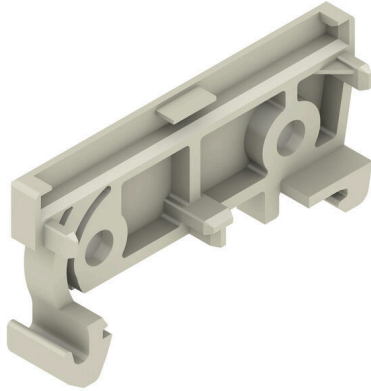

AP 45/LI GR 2025

Weidmüller Interface GmbH & Co. KG
 Klingenbergstraße 26
 D-32758 Detmold
 Germany

www.weidmueller.com

RS 100 Profi는 DIN 레일 설치와 벽면 설치가 모두 가능하기 때문에, 설치 요구 사항에 맞는 유연한 솔루션을 제공합니다. 이러한 다재다능함 덕분에 다양한 환경과 애플리케이션에 쉽게 통합할 수 있습니다. 하우징은 유로카드 PCB 표준을 따릅니다. 프로파일을 원하는 크기로 잘라내어 특정 요건에 정확하게 맞출 수 있습니다. 특히 무거운 부품의 경우, 추가적인 잠금 다리를 사용하여 안정성을 높이고 설치의 안전성을 높일 수 있습니다. 또 다른 실용적인 기능은 커버 프로파일을 사용하여 큰 콤포넌트를 보호하는 옵션입니다.

일반 주문 데이터

버전	엔드 플레이트, RS 45 회색(페블 그레이), 엔드 플레이트 DIN 레일 마운팅 왼쪽, 너비: 8 mm
주문 번호	8143910000
유형	AP 45/LI GR 2025
GTIN (EAN)	4008 190003 111
수량	20 items

AP 45/LI GR 2025

Weidmüller Interface GmbH & Co. KG
 Klingenbergstraße 26
 D-32758 Detmold
 Germany

www.weidmueller.com

기술 데이터

승인

ROHS 준수

치수 및 중량

깊이	22.8 mm	깊이 (인치)	0.8976 inch
높이	45 mm	높이 (인치)	1.7716 inch
너비	8 mm	폭 (인치)	0.315 inch
길이	45 mm	길이 (인치)	1.7716 inch
순중량	2.21 g		

환경 제품 규정 준수

RoHS 준수 상태: 준수, 예외 미존재
 REACH SVHC: 0.1 wt% 이상의 SVHC 없음