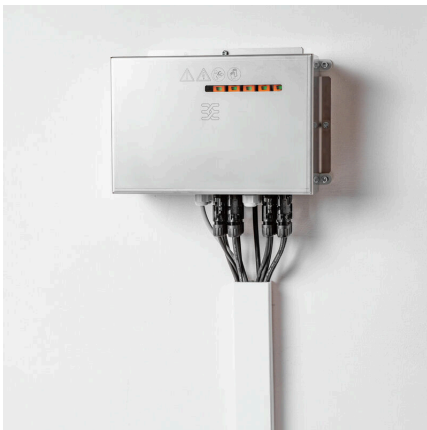

분류

ETIM 8.0	EC000744	ETIM 9.0	EC000744
ETIM 10.0	EC000744	ECLASS 14.0	27-18-24-05
ECLASS 15.0	27-18-24-05		

액세서리

www.weidmueller.com

소방관 스위치

안전한 원격 종료를 위해 옥상 태양광 시스템에서 건물 내 전력망과 연결된 케이블이 건물 내부로 진입하는 지점에 단선 장치를 필요로할 수 있습니다. 이렇게 하면 소방대가 불필요한 위험 없이 비상시 진화작업을 수행할 수 있습니다. 전원 공급 장치가 복원되면 PV Next Fireman 스위치가 자동으로 PV 스트링을 다시 연결합니다.