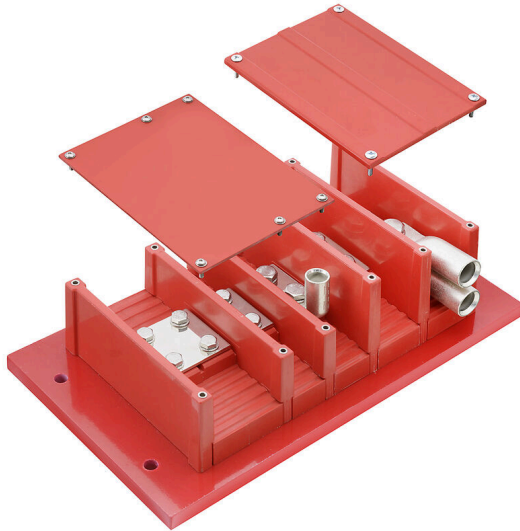

HV MUSTERLEISTE M8/M10/M12

Weidmüller Interface GmbH & Co. KG
 Klingenbergstraße 26
 D-32758 Detmold
 Germany

www.weidmueller.com

사용 가능한 터미널 크기, 끝 및 중간 벽, 표준 및 특정 커버가 있는 HV 샘플 레일이 동봉되어 있습니다. 고전압 단자대는 개별 요구 사항에 따라 설계 및 조립됩니다. Klippon® Protect 인클로저 포트폴리오의 인클로저에 있는 단자대 역시 가능합니다. 요구 사항을 보내주시거나 연락 부탁드립니다.

일반 주문 데이터

버전	볼트 유형 스크류 단자대, 샘플 세트
주문 번호	8000073249
유형	HV MUSTERLEISTE M8/M10/M12
GTIN (EAN)	4064675882589
수량	1 items

HV MUSTERLEISTE M8/M10/M12

Weidmüller Interface GmbH & Co. KG
 Klingenbergstraße 26
 D-32758 Detmold
 Germany

www.weidmueller.com

기술 데이터

치수 및 중량

길이	126 mm	길이 (인치)	4.9606 inch
높이	220 mm	높이 (인치)	8.6614 inch
너비	400 mm	폭 (인치)	15.748 inch
마운팅 치수 - 높이	120 mm	마운팅 치수 - 너비	360 mm
순중량	10004 g		

온도

연속 작동 온도, 최소	-50 °C	연속 작동 온도, 최대	140 °C
--------------	--------	--------------	--------