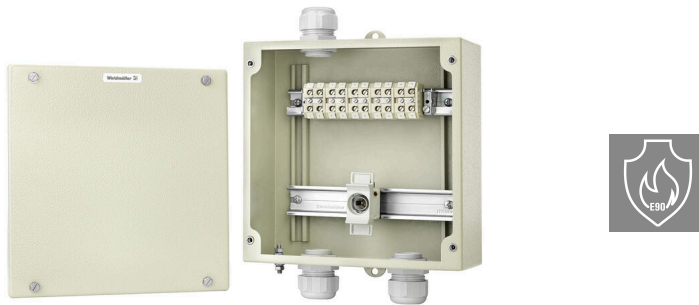

**KLIPPON STB 4 MS FH M25 E90**

**Weidmüller Interface GmbH & Co. KG**  
 Klingenbergstraße 26  
 D-32758 Detmold  
 Germany

www.weidmueller.com

제품 이미지

내화성 단자함 E30, E60 및 E90

화재 시 비상 시스템의 안전한 전원공급을 위한 견고한 단자함, DIN 4102-04에 따라 지하, 지하철, 철도 및 도로 터널의 비상 조명이 최대 90분까지 지원됩니다. Klippon® POK 및 Klippon® STB 시리즈에 장착된 인클로저는 부식 내성, 충격 저항 및 높은 수준의 보호가 필요한 모든 곳에 적합합니다.

특징:

- 고객의 요청에 따라 다양한 디자인으로 제공됩니다
- DIN 4102-04(E30, E60 및 E90)에 따라 테스트 및 승인됨 - 정확한 세부 사항은 "제조업체 선언"에 따라야 함
- Klippon® 브랜드의 검증된 기본 제품을 사용하여 높은 품질 달성

일반 주문 데이터

버전	Klippon STB (Small Terminal Box), 인클로저, 높이: 250 mm, 너비: 250 mm, 깊이: 120 mm, 기본 재질: 시트 스틸, 파우더 코팅, 회색(페블 그레이)
주문 번호	<a href="#">8000052592</a>
유형	KLIPPON STB 4 MS FH M25 E90
GTIN (EAN)	4064675362630
수량	1 items