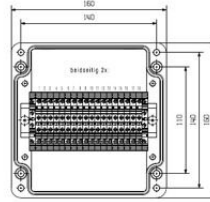

KLIPPON POK51 M20WCSS E

Weidmüller Interface GmbH & Co. KG
Klingenbergstraße 26
D-32758 Detmold
Germany

도면

www.weidmueller.com