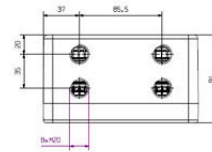

KLIPPON POK51 M20WCSS E

Weidmüller Interface GmbH & Co. KG
Klingenbergstraße 26
D-32758 Detmold
Germany

도면

www.weidmueller.com