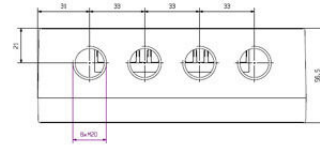

KLIPPON POK3 M20BCSS EX

Weidmüller Interface GmbH & Co. KG
Klingenbergstraße 26
D-32758 Detmold
Germany

도면

www.weidmueller.com