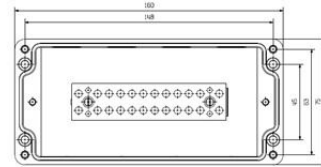

KLIPPON POK3 M20BCSS EX

Weidmüller Interface GmbH & Co. KG
Klingenbergstraße 26
D-32758 Detmold
Germany

도면

www.weidmueller.com