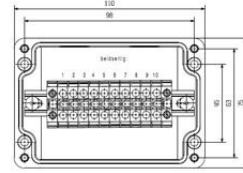

KLIPPON POK2 M20ACSS EX

Weidmüller Interface GmbH & Co. KG
 Klingenbergstraße 26
 D-32758 Detmold
 Germany

www.weidmueller.com

기술 데이터

승인

ROHS 준수

치수 및 중량

깊이	75 mm	깊이 (인치)	2.9527 inch
높이	56 mm	높이 (인치)	2.2047 inch
너비	110 mm	폭 (인치)	4.3307 inch
순중량	550 g		

하우징

기본 재질	유리 섬유 강화 폴리에스테르	드릴 구멍 측 A	2 x M20x1.5
드릴 구멍 측 B	2 x M20x1.5		

분류

ETIM 8.0	EC002503	ETIM 9.0	EC002503
ETIM 10.0	EC002503	ECLASS 14.0	27-18-05-02
ECLASS 15.0	27-18-05-02		

도면

KLIPPON POK2 M20ACSS EX