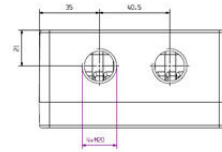

KLIPPON POK2 M20ACSS EX

Weidmüller Interface GmbH & Co. KG
 Klingenbergstraße 26
 D-32758 Detmold
 Germany

www.weidmueller.com

기술 데이터

승인

ROHS 준수

치수 및 중량

깊이	75 mm	깊이 (인치)	2.9527 inch
높이	56 mm	높이 (인치)	2.2047 inch
너비	110 mm	폭 (인치)	4.3307 inch
순중량	550 g		

하우징

기본 재질	유리 섬유 강화 폴리에스테르	드릴 구멍 측 A	2 x M20x1.5
드릴 구멍 측 B	2 x M20x1.5		

분류

ETIM 8.0	EC002503	ETIM 9.0	EC002503
ETIM 10.0	EC002503	ECLASS 14.0	27-18-05-02
ECLASS 15.0	27-18-05-02		

도면

KLIPPON POK2 M20ACSS EX