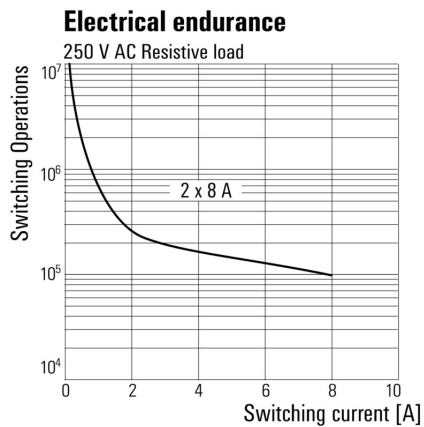

도면

배선도

핀의 밑면도

Graph

DC 부하 한계 커브 저항성 부하

Graph

전기 서비스 수명 250 V AC 저항성 부하

Miscellaneous