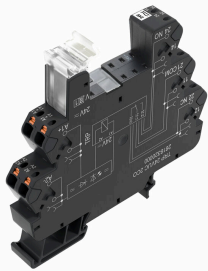

PUSH IN 결선

TERMSERIES 빈 소켓 포함 항목:

- 2 CO 접점
- 24V~230V UC의 고유한 다중 전압 입력
- 5V DC~230V UC 입력 전압, 색구분 마킹: AC: 적색, DC: 청색, UC: 백색
- 뛰어난 설계와 날카로운 모서리가 없다는 점 때문에 설치 중 부상 위험이 전혀 없습니다.
- 광학적 격리와 절연 강화를 위한 파티션 플레이트

일반 주문 데이터

유형	TRP 24-230VUC 2CO EMPTY...	버전	
주문 번호	2663060000	TERMSERIES, 릴레이 소켓, 접점 개수: 2, CO 접점, 정격 제어 전압: 24...	
GTIN (EAN)	4050118698015	230 V UC ±10 %, 연속 전류: 10 A, PUSH IN	
수량	10 ST