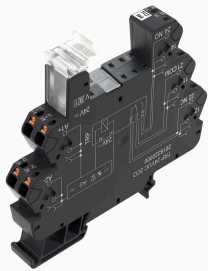

PUSH IN 결선

TERMSERIES 빈 소켓 포함 항목:

- 2 CO 접점
- 24V~230V UC의 고유한 다중 전압 입력
- 5V DC~230V UC 입력 전압, 색구분 마킹: AC: 적색, DC: 청색, UC: 백색
- 뛰어난 설계와 날카로운 모서리가 없다는 점 때문에 설치 중 부상 위험이 전혀 없습니다.
- 광학적 격리와 절연 강화를 위한 파티션 플레이트

일반 주문 데이터

유형	TRP 24VUC 2CO EMPTY	버전	
주문 번호	2680980000	TERMSERIES, 릴레이 소켓, 접점 개수: 2, CO 접점, 정격 제어 전압: 24	
GTIN (EAN)	4050118695182	V UC ±10 %, 연속 전류: 10 A, PUSH IN	
수량	10 ST