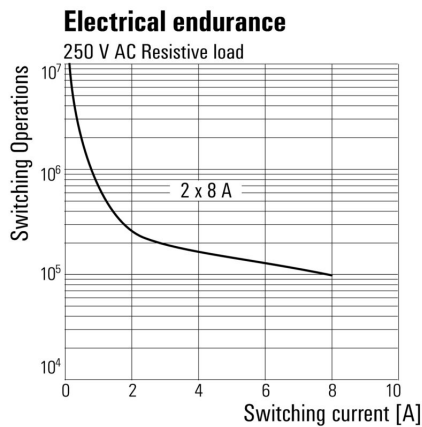

Graph

전기 서비스 수명 250 V AC 저항성 부하