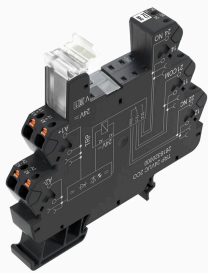

PUSH IN 결선

TERMSERIES 빈 소켓 포함 항목:

- 2 CO 접점
- 24V~230V UC의 고유한 다중 전압 입력
- 5V DC~230V UC 입력 전압, 색구분 마킹: AC: 적색, DC: 청색, UC: 백색
- 뛰어난 설계와 날카로운 모서리가 없다는 점 때문에 설치 중 부상 위험이 전혀 없습니다.
- 광학적 격리와 절연 강화를 위한 파티션 플레이트

일반 주문 데이터

유형	TRP 24VDC 2CO EMPTY	버전	
주문 번호	2680970000	TERMSERIES, 릴레이 소켓, 접점 개수: 2, CO 접점, 정격 제어 전압: 24	
GTIN (EAN)	4050118695175	V DC ±20 %, 연속 전류: 10 A, PUSH IN	
수량	10 ST