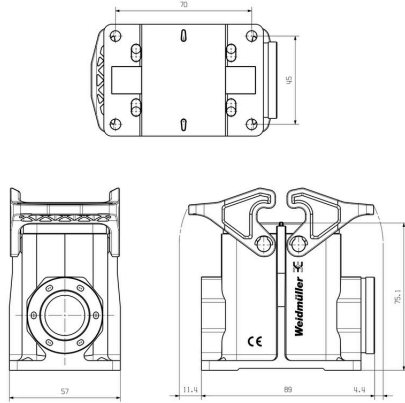

HDC 06B SBU 1M25 BP

Weidmüller Interface GmbH & Co. KG
Klingenbergstraße 26
D-32758 Detmold
Germany

도면

www.weidmueller.com