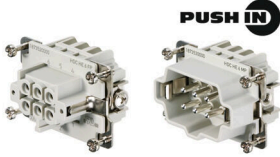

일반 주문 데이터

유형	HDC 16D TSBU 1M25 BP	버전
주문 번호	3164350000	HDC 인클로저, 설치 사이즈: 3, 보호 등급: IP65, 삽입됨 상태, 측면 케이블 인입, 플러그 하우징, 하단 측면의 측면 록킹 클램프, 표준, 케이블 엔트리 사이즈: 1*M25, M 25, M 32
GTIN (EAN)	4099987800563	
수량	1 ST	
유형	HDC 16D TSBU 1M32 BP	버전
주문 번호	3107180000	HDC 인클로저, 설치 사이즈: 3, 보호 등급: IP65, 삽입됨 상태, 측면 케이블 인입, 플러그 하우징, 엔드 록킹 클램프, 하부, high, 케이블 엔트리 사이즈: M 32
GTIN (EAN)	4099987172080	
수량	1 ST	

후드, 상단 케이블 인입

플라스틱 하우징은 금속의 저항이 충분하지 않은 애플리케이션에 특히 적합합니다. 또한 여기에 나와있는 외함은 표준 알루미늄 외함에 비해 가볍고 약간 더 저렴합니다. 따라서 견고한 재질이 필요하지 않은 애플리케이션에서는 플라스틱 외함을 사용하는 것이 합리적일 수 있습니다. 밀폐 등급은 IP65를 유지합니다.

일반 주문 데이터

유형	HDC 16D TOBU 1M25 BP	버전
주문 번호	3164330000	HDC 인클로저, 설치 사이즈: 3, 보호 등급: IP65, 삽입됨 상태, 상단 케이블 인입, 플러그 하우징, 하단 측면의 측면 록킹 클램프, 표준, 케이블 엔트리 사이즈: M 25, M 32
GTIN (EAN)	4099987800525	
수량	1 ST	
유형	HDC 16D TOBU 1M32 BP	버전
주문 번호	3164290000	HDC 인클로저, 설치 사이즈: 3, 보호 등급: IP65, 삽입됨 상태, 상단 케이블 인입, 플러그 하우징, 하단 측면의 측면 록킹 클램프, 표준, 케이블 엔트리 사이즈: M 32
GTIN (EAN)	4099987800143	
수량	1 ST	

HDC 06B SBU 1M25 BP

Weidmüller Interface GmbH & Co. KG
 Klingenbergstraße 26
 D-32758 Detmold
 Germany

www.weidmueller.com

액세서리

사이즈 3

Push In 결선은 직접 삽입을 통해 전선을 연결합니다.
 공구를 사용하지 않고도 사전 처리된 전선을 직접 삽입하여
 결선할 수 있습니다.