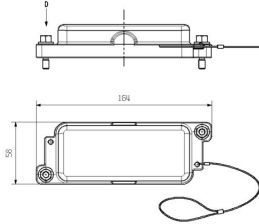

HDC 16B COVER ATEX

Weidmüller Interface GmbH & Co. KG
Klingenbergstraße 26
D-32758 Detmold
Germany

도면

www.weidmueller.com