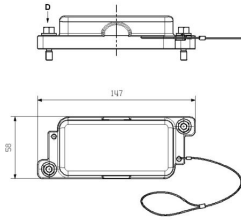

HDC 10B COVER ATEX

Weidmüller Interface GmbH & Co. KG
Klingenbergstraße 26
D-32758 Detmold
Germany

도면

www.weidmueller.com