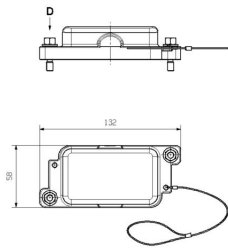

HDC 06B COVER ATEX

Weidmüller Interface GmbH & Co. KG
Klingenbergstraße 26
D-32758 Detmold
Germany

www.weidmueller.com

도면