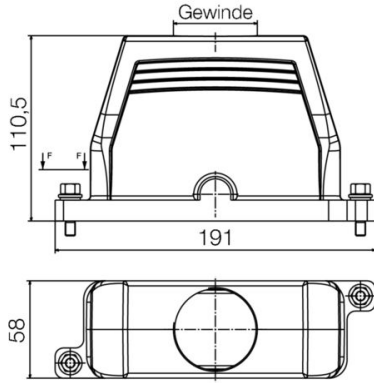

HDC 24B TOS 1M32G ATEX

Weidmüller Interface GmbH & Co. KG
Klingenbergstraße 26
D-32758 Detmold
Germany

www.weidmueller.com

도면