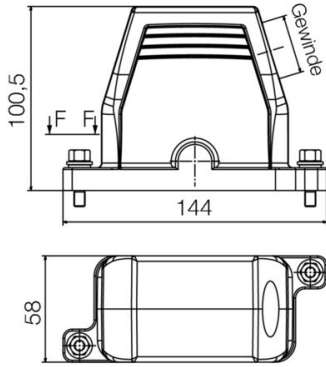

HDC 10B TSS 1M32G ATEX

Weidmüller Interface GmbH & Co. KG
Klingenbergstraße 26
D-32758 Detmold
Germany

도면

www.weidmueller.com