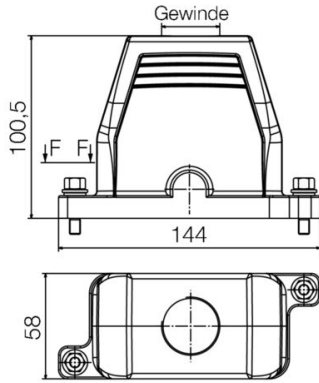

HDC 10B TOS 1M32G ATEX

Weidmüller Interface GmbH & Co. KG
Klingenbergstraße 26
D-32758 Detmold
Germany

www.weidmueller.com

도면