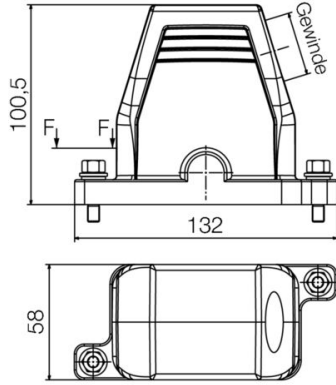

HDC 06B TSS 1M25G ATEX

Weidmüller Interface GmbH & Co. KG
Klingenbergstraße 26
D-32758 Detmold
Germany

www.weidmueller.com

도면