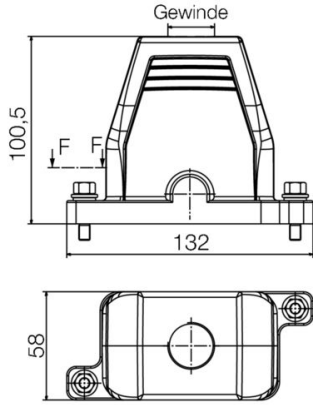

HDC 06B TOS 1M25G ATEX

Weidmüller Interface GmbH & Co. KG
Klingenbergstraße 26
D-32758 Detmold
Germany

www.weidmueller.com

도면