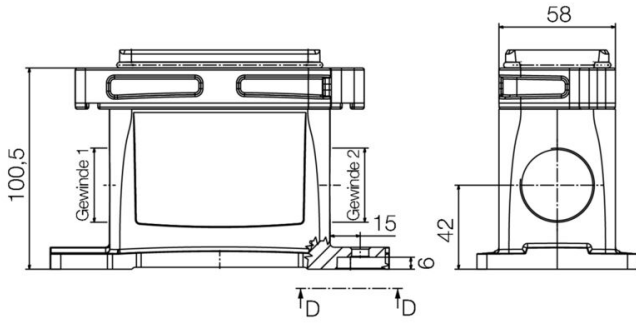

HDC 10B SS 1M32G ATEX

Weidmüller Interface GmbH & Co. KG
Klingenbergstraße 26
D-32758 Detmold
Germany

www.weidmueller.com

도면