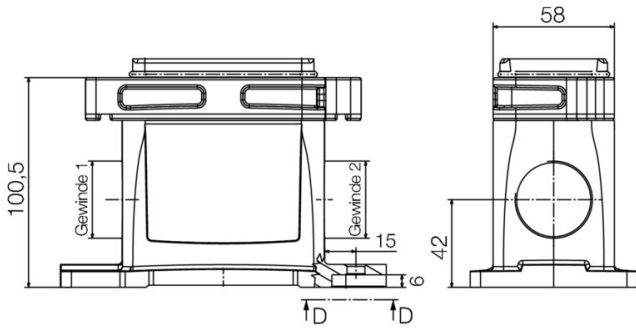

HDC 06B SS 1M25G ATEX

Weidmüller Interface GmbH & Co. KG
Klingenbergstraße 26
D-32758 Detmold
Germany

www.weidmueller.com

도면