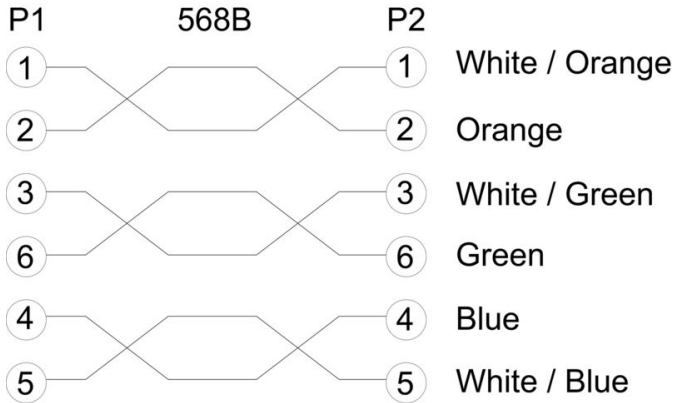

환경 제품 규정 준수

RoHS 준수 상태	준수, 예외 미존재
REACH SVHC	0.1 wt% 이상의 SVHC 없음

일반 표준

커넥터 표준	TIA-1096-A	응용 분야별 통신 케이블 설비	VDE-AR-N 4100:2019-04
--------	------------	------------------	-----------------------

케이블 구조

외피 직경	4.8 mm	외피 색상	회색
단면적	3x2xAWG 24/7	차폐	U/UTP
와이어 개수	6	외피 직경, 최대	5 mm
외피 직경, 최소	4.6 mm	재질 외피	LSZH

플러그, 좌

플러그 좌측	RJ12, IP20, 수형 접점, 직선, 플러그, 비차폐
--------	---------------------------------

기술 데이터

플러그

플러그 우측	RJ12, IP20, 수형 접점, 직선, 플러그, 비차폐	플러그 좌측	RJ12, IP20, 수형 접점, 직선, 플러그, 비차폐
--------	---------------------------------	--------	---------------------------------

분류

ETIM 8.0	EC002599	ETIM 9.0	EC002599
ETIM 10.0	EC002599	ECLASS 14.0	27-06-03-08
ECLASS 15.0	27-06-03-08		

도면

배선도

도면