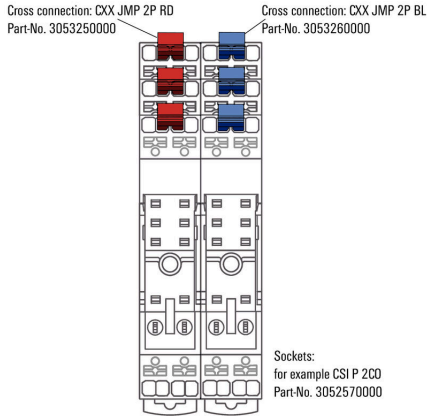

일반 주문 데이터

버전	CUBESERIES, 점프바
주문 번호	3053250000
유형	CXX JMP 2P RD
GTIN (EAN)	4099987023078
수량	30 items

기술 데이터

승인

ROHS 준수

치수 및 중량

순중량 0.6 g

온도

보관 온도 작동 온도

환경 제품 규정 준수

RoHS 준수 상태 준수, 예외 미존재
 REACH SVHC 0.1 wt% 이상의 SVHC 없음

접프바 데이터

절연	Yes	접촉 보호	예
컬러 코드	빨간색	교차 연결된 단자대 개수	2
극 수	2	장착 유형	플러그
버전	CUBESERIES 소켓용 푸시인 결선		

일반 데이터

버전 CUBESERIES 소켓용 푸시인 결선 컬러 코드 빨간색

분류

ETIM 8.0	EC002586	ETIM 9.0	EC002586
ETIM 10.0	EC002586	ECLASS 14.0	27-37-16-92
ECLASS 15.0	27-37-16-92		

CXX JMP 2P RD

Weidmüller Interface GmbH & Co. KG
 Klingenbergstraße 26
 D-32758 Detmold
 Germany

www.weidmueller.com

도면

사용 예

사용 예

How to install a cross connection
 2-pole jumper for bridging outputs

사용 예

How to install a cross connection
 2-pole jumper for bridging outputs

사용 예