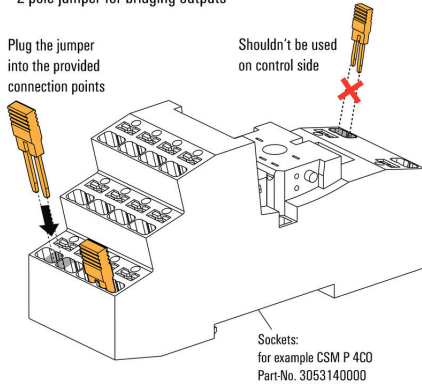

보관 온도 작동 온도

환경 제품 규정 준수

RoHS 준수 상태 준수, 예외 미존재
 REACH SVHC 0.1 wt% 이상의 SVHC 없음

접프바 데이터

절연	Yes	접촉 보호	예
컬러 코드	빨간색	교차 연결된 단자대 개수	2
극 수	2	장착 유형	플러그
버전	CUBESERIES 소켓용 푸시인 결선		

일반 데이터

버전 CUBESERIES 소켓용 푸시인 결선 컬러 코드 빨간색

www.weidmueller.com

도면

사용 예

사용 예

How to install a cross connection
 2-pole jumper for bridging outputs

사용 예

How to install a cross connection
 2-pole jumper for bridging outputs

사용 예

How to install a cross connection
 2-pole jumper for bridging outputs

사용 예

How to install a cross connection
 2-pole jumper for bridging outputs

Miscellaneous

Type code CUBESERIES accessories versions