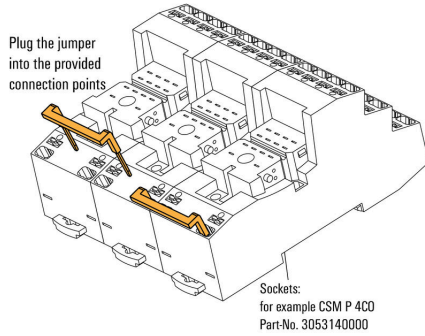

RoHS 준수 상태 준수, 예외 미존재
 REACH SVHC 0.1 wt% 이상의 SVHC 없음

접프바 데이터

절연	Yes	접촉 보호	예
컬러 코드	빨간색	교차 연결된 단자대 개수	2
극 수	2	장착 유형	플러그
버전	CUBESERIES 소켓용 푸시인 결선		

일반 데이터

버전 CUBESERIES 소켓용 푸시인 결선 컬러 코드 빨간색

분류

ETIM 8.0	EC002586	ETIM 9.0	EC002586
ETIM 10.0	EC002586	ECLASS 14.0	27-37-16-92
ECLASS 15.0	27-37-16-92		

CXM CCP 2P RD

Weidmüller Interface GmbH & Co. KG
Klingenbergstraße 26
D-32758 Detmold
Germany

www.weidmueller.com

도면

사용 예

How to install a cross connection
2-pole jumper for bridging to the neighbouring socket