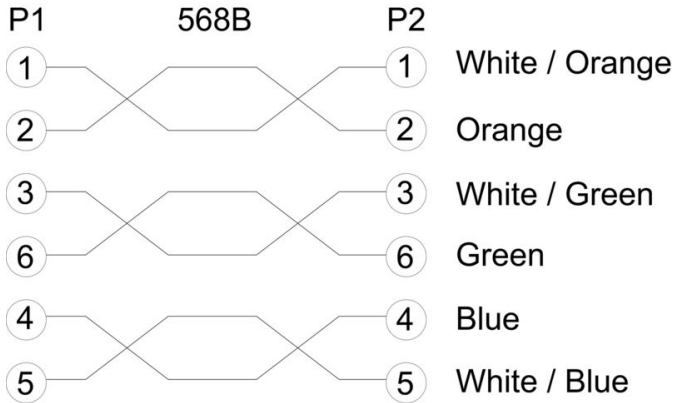

케이블 구조

외피 직경	4.8 mm	외피 색상	파란색
단면적	3x2xAWG 24/7	차폐	U/UTP
와이어 개수	6	절연재 단면적	1 mm
절연	PE	외피 직경, 최대	4.95 mm
외피 직경, 최소	4.65 mm	재질 외피	LSZH
케이블 레이아웃	VDE 0603-100에 따른 이중 절연		

케이블의 기계적 및 재질 속성

오일 저항	No	컬러 코드	파란색
할로겐	아니요	화염 내성	in accordance with IEC 60332-1

플러그, 좌

플러그 좌측 RJ12, IP20, 수형 접점, 직선, 플러그, 비차폐

플러그

플러그 우측	RJ12, IP20, 수형 접점, 직선, 플러그, 비차폐	플러그 좌측	RJ12, IP20, 수형 접점, 직선, 플러그, 비차폐
--------	---------------------------------	--------	---------------------------------

분류

ETIM 8.0	EC002599	ETIM 9.0	EC002599
ETIM 10.0	EC002599	ECLASS 14.0	27-06-03-08
ECLASS 15.0	27-06-03-08		

도면

배선도

도면