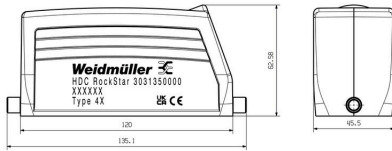

치수 및 중량

깊이	120 mm	깊이 (인치)	4.7244 inch
높이	61 mm	높이 (인치)	2.4016 inch
너비	46 mm	폭 (인치)	1.811 inch
순중량	278 g		

온도

한계 온도	125 °C ... -40 °C
-------	-------------------

환경 제품 규정 준수

화학 내성	물질	아세톤
	화학 내성	조건부 내성
	물질	석유 시추
	화학 내성	내성
	물질	디젤
	화학 내성	내성
	물질	에틸 알코올
	화학 내성	내성
	물질	변속기 오일
	화학 내성	내성
	물질	유압유
	화학 내성	내성
	물질	냉각수
	화학 내성	내성
	물질	석유 벤젠
	화학 내성	내성
	물질	땀
	화학 내성	내성
	물질	프리미엄 휘발유
	화학 내성	조건부 내성
물질	물	
화학 내성	내성	
물질	UV	
화학 내성	불안정	
물질	오존	
화학 내성	불안정	

크기

케이블 인입	아니요	폭 하우징 C	43 mm
총 길이 하우징	120 mm	하우징 B의 높이	63 mm

분류

ETIM 8.0	EC000437	ETIM 9.0	EC000437
ETIM 10.0	EC000437	ECLASS 14.0	27-44-02-02
ECLASS 15.0	27-44-02-02		

도면

제품 이미지

제품 이미지

도면

일반 주문 데이터

유형	HDC 24B SLU 2PG21G	버전	
주문 번호	1662720000	HDC 인클로저, 설치 사이즈: 8, 보호 등급: IP65, 삽입됨 상태, 베이스	
GTIN (EAN)	4008190419240	하우징, 엔드 록킹 클램프, 하부, 표준, 케이블 엔트리 사이즈: PG 21	
수량	1 ST		
유형	HDC 24B SLU 2M25G	버전	
주문 번호	1787880000	HDC 인클로저, 설치 사이즈: 8, 보호 등급: IP65, 삽입됨 상태, 베이스	
GTIN (EAN)	4032248205325	하우징, 엔드 록킹 클램프, 하부, 표준, 케이블 엔트리 사이즈: M 25	
수량	1 ST		