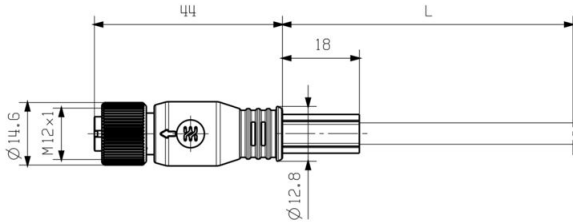

www.weidmueller.com

기술 데이터

플러그, 우

플러그 우측 자유 컨덕터 엔드

플러그, 좌

플러그 좌측 M12, D-코딩, 폴 수[In-Block]: 4, IP67, 암형 접점, 직선, 플러그, 플라스틱, 차폐

분류

ETIM 8.0	EC002599	ETIM 9.0	EC002599
ETIM 10.0	EC002599	ECLASS 14.0	27-06-03-08
ECLASS 15.0	27-06-03-08		

도면

치수 도면

배선도

	M12
yellow	1
white	2
orange	3
blue	4

상세 도면

IE-C5DB4BB0150MSSXXX-X

Weidmüller Interface GmbH & Co. KG  
Klingenbergstraße 26  
D-32758 Detmold  
Germany

www.weidmueller.com