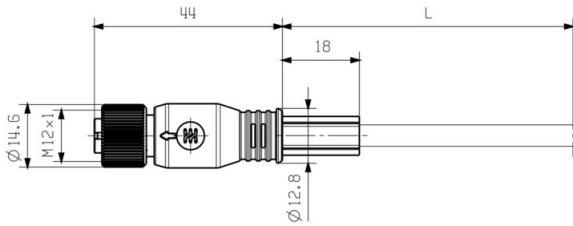

IE-C5DB4BB0150MSSXXX-X

Weidmüller Interface GmbH & Co. KG
Klingenbergstraße 26
D-32758 Detmold
Germany

www.weidmueller.com

도면

치수 도면