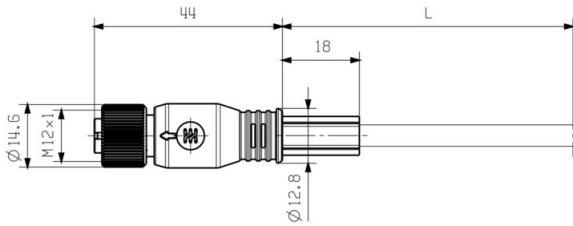

www.weidmueller.com

기술 데이터

플러그, 우

플러그 우측 자유 컨덕터 엔드

플러그, 좌

플러그 좌측 M12, D-코딩, 폴 수[In-Block]: 4, IP67, 암형 접점, 직선, 플러그, 플라스틱, 차폐

분류

ETIM 8.0	EC002599	ETIM 9.0	EC002599
ETIM 10.0	EC002599	ECLASS 14.0	27-06-03-08
ECLASS 15.0	27-06-03-08		

도면

치수 도면

배선도

	M12
yellow	1
white	2
orange	3
blue	4

상세 도면

IE-C5DB4BB0050MSSXXX-X

Weidmüller Interface GmbH & Co. KG
 Klingenbergstraße 26
 D-32758 Detmold
 Germany

www.weidmueller.com