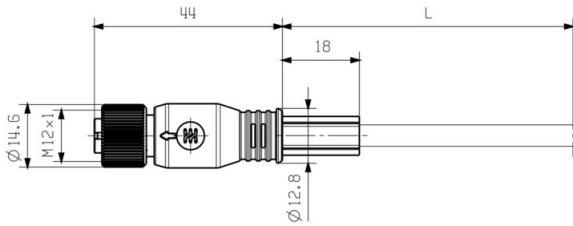

www.weidmueller.com

기술 데이터

**플러그, 우**

플러그 우측                      자유 컨덕터 엔드

**플러그, 좌**

플러그 좌측                      M12, D-코딩, 폴 수[In-Block]: 4, IP67, 암형 접점, 직선, 플러그, 플라스틱, 차폐

**분류**

ETIM 8.0	EC002599	ETIM 9.0	EC002599
ETIM 10.0	EC002599	ECLASS 14.0	27-06-03-08
ECLASS 15.0	27-06-03-08		

도면

치수 도면

배선도

	M12
yellow	1
white	2
orange	3
blue	4

상세 도면

IE-C5DB4BB0010MSSXXX-X

Weidmüller Interface GmbH & Co. KG  
Klingenbergstraße 26  
D-32758 Detmold  
Germany

www.weidmueller.com