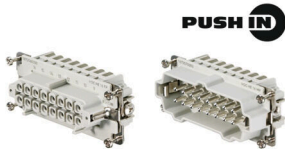

### 클로로프렌 밀봉재, -40°C - +70°C

폴리아미드 케이블 글랜드는 폭발 위험 영역 Ex e (향상된 안전) 및 Ex i (본질 안전)에서 사용하기 적합합니다. 바이드물러는 제한 없이 제품군을 제공하며 표준 준수 외에도 케이블 글랜드는 4/7 줄의 향상된 충격 내성 및 제한 없이 -60°C까지 견딜 수 있는 폭넓은 온도 범위를 자랑합니다. 바이드물러 제품은 현행 기준 및 EN 60079-0 지침에 따른 시험을 거쳤으며, ATEX와 IECEx 인증도 획득했습니다.

### 일반 주문 데이터

유형	VG M25 EXI 12-17 CR7J G4	버전	
주문 번호	<a href="#">2722270000</a>	VG Exi 7J(Ex 플라스틱 케이블 글랜드 7J Exi), 케이블 글랜드, 직선, M	
GTIN (EAN)	4050118821505	25, 10 mm, OD min. 12 - OD max. 17 mm, IP54, IP66, IP67, IP68 - 5	
수량	50 ST	bar(30분), 폴리아미드 6	
유형	VG M25 EXI 14-18 CR7J G4	버전	
주문 번호	<a href="#">2722280000</a>	VG Exi 7J(Ex 플라스틱 케이블 글랜드 7J Exi), 케이블 글랜드, 직선, M	
GTIN (EAN)	4050118821512	25, 10 mm, OD min. 14 - OD max. 18 mm, IP54, IP66, IP67, IP68 - 5	
수량	25 ST	bar(30분), 폴리아미드 6	

### 크기 6

Ex i 영역에서 케이블을 분리할 수 있게 하는 옵션은 설치 및 서비스를 단순화하고 더 나은 준비를 가능하게 합니다. 여기에 표시된 Rockstar® Ex i 인서트는 푸시인 연쇄이 장착되어 있어 연결하기 매우 편리합니다. 이 인서트는 품목 품번에 따라 식별됩니다.