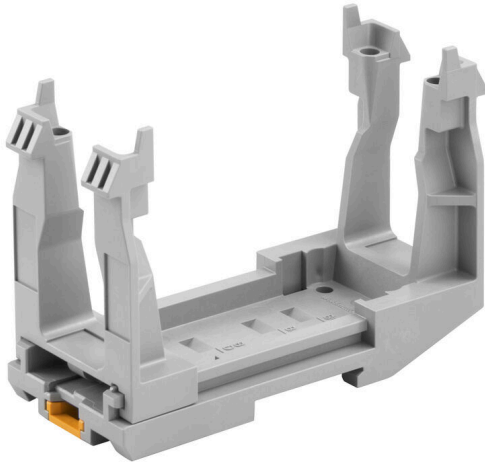

HDC RAILMATE BASIS N

Weidmüller Interface GmbH & Co. KG
 Klingenbergstraße 26
 D-32758 Detmold
 Germany

www.weidmueller.com

오늘날 사각 커넥터는 기계나 설비를 안전하고, 신속하고, 간단하게 조립해야 할 필요가 있는 모든 분야에 사용됩니다. 금형 주조한 알루미늄 재질로 만들어진 커넥터 하우징은 습기 및 기계적 응력으로부터 탁월한 보호를 제공합니다. 특수한 모듈형 커넥터는 시그널, 전원공급장치 및 데이터 연결을 하나의 커넥터에 통합할 수 있도록 합니다. 바이드물러는 RockStar® 사각 커넥터를 통해, 미래 지향적인 다양한 특허를 받은 혁신이 적용된 제품군을 공급합니다. RockStar® 제품 포트폴리오는 그 기능의 포괄적인 깊이와 넓이를 통해 새로운 표준을 정의합니다. 다른 공급사에서는 맞춤형 구성으로만 공급하는 것을 바이드물러에서는 표준 제품군으로 공급합니다. 그 결과, 적절한 커넥터 선택이 그 어느 때보다 쉬워졌습니다. 따라서 비용과 시간이 절약됩니다. 또한 작업 흐름이 최적화됩니다. 이를 통해 시장에서의 위치를 강화하고 경쟁력을 활용할 수 있습니다.

일반 주문 데이터

버전	사각 커넥터, 액세서리, 단자대 레일 장착 시스템
주문 번호	2883430000
유형	HDC RAILMATE BASIS N
GTIN (EAN)	4064675848035
수량	1 items

HDC RAILMATE BASIS N

Weidmüller Interface GmbH & Co. KG
 Klingenbergstraße 26
 D-32758 Detmold
 Germany

www.weidmueller.com

기술 데이터

승인

ROHS 준수

치수 및 중량

순중량 35 g

환경 제품 규정 준수

RoHS 준수 상태 준수, 예외 미존재
 REACH SVHC 0.1 wt% 이상의 SVHC 없음