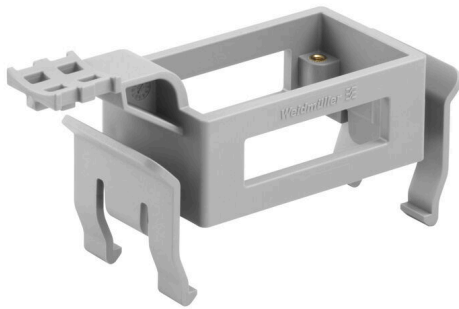

HDC RAILMATE HB 10 TOP N

Weidmüller Interface GmbH & Co. KG
 Klingenbergstraße 26
 D-32758 Detmold
 Germany

www.weidmueller.com

오늘날 사각 커넥터는 기계나 설비를 안전하고, 신속하고, 간단하게 조립해야 할 필요가 있는 모든 분야에 사용됩니다. 금형 주조한 알루미늄 재질로 만들어진 커넥터 하우징은 습기 및 기계적 응력으로부터 탁월한 보호를 제공합니다. 특수한 모듈형 커넥터는 시그널, 전원공급장치 및 데이터 연결을 하나의 커넥터에 통합할 수 있도록 합니다. 바이드물러는 RockStar® 사각 커넥터를 통해, 미래 지향적인 다양한 특허를 받은 혁신이 적용된 제품군을 공급합니다. RockStar® 제품 포트폴리오는 그 기능의 포괄적인 깊이와 넓이를 통해 새로운 표준을 정의합니다. 다른 공급사에서는 맞춤형 구성으로만 공급하는 것을 바이드물러에서는 표준 제품군으로 공급합니다. 그 결과, 적절한 커넥터 선택이 그 어느 때보다 쉬워졌습니다. 따라서 비용과 시간이 절약됩니다. 또한 작업 흐름이 최적화됩니다. 이를 통해 시장에서의 위치를 강화하고 경쟁력을 활용할 수 있습니다.

일반 주문 데이터

버전	사각 커넥터, 액세서리, 단자대 레일 장착 시스템
주문 번호	288340000
유형	HDC RAILMATE HB 10 TOP N
GTIN (EAN)	4064675847960
수량	1 items

HDC RAILMATE HB 10 TOP N

Weidmüller Interface GmbH & Co. KG
 Klingenbergstraße 26
 D-32758 Detmold
 Germany

www.weidmueller.com

기술 데이터

승인

ROHS 준수

치수 및 중량

순중량 35 g

환경 제품 규정 준수

RoHS 준수 상태 준수, 예외 미존재
 REACH SVHC 0.1 wt% 이상의 SVHC 없음