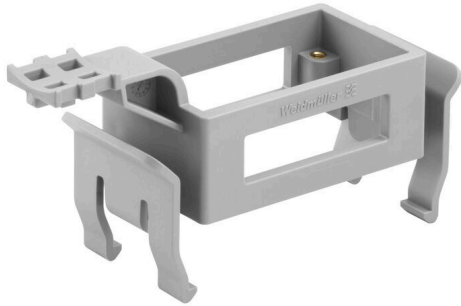

HDC RAILMATE HB 10 TOP N

Weidmüller Interface GmbH & Co. KG
 Klingenbergstraße 26
 D-32758 Detmold
 Germany

www.weidmueller.com

오늘날 사각 커넥터는 기계나 설비를 안전하고, 신속하고, 간단하게 조립해야 할 필요가 있는 모든 분야에 사용됩니다. 금형 주조한 알루미늄 재질로 만들어진 커넥터 하우징은 습기 및 기계적 응력으로부터 탁월한 보호를 제공합니다. 특수한 모듈형 커넥터는 시그널, 전원공급장치 및 데이터 연결을 하나의 커넥터에 통합할 수 있도록 합니다. 바이드물러는 RockStar® 사각 커넥터를 통해, 미래 지향적인 다양한 특허를 받은 혁신이 적용된 제품군을 공급합니다. RockStar® 제품 포트폴리오는 그 기능의 포괄적인 깊이와 넓이를 통해 새로운 표준을 정의합니다. 다른 공급사에서는 맞춤형 구성으로만 공급하는 것을 바이드물러에서는 표준 제품군으로 공급합니다. 그 결과, 적절한 커넥터 선택이 그 어느 때보다 쉬워졌습니다. 따라서 비용과 시간이 절약됩니다. 또한 작업 흐름이 최적화됩니다. 이를 통해 시장에서의 위치를 강화하고 경쟁력을 활용할 수 있습니다.

일반 주문 데이터

버전	사각 커넥터, 액세서리, 단자대 레일 장착 시스템
주문 번호	288340000
유형	HDC RAILMATE HB 10 TOP N
GTIN (EAN)	4064675847960
수량	1 items

HDC RAILMATE HB 10 TOP N

Weidmüller Interface GmbH & Co. KG
 Klingenbergstraße 26
 D-32758 Detmold
 Germany

www.weidmueller.com

기술 데이터

승인

ROHS 준수

치수 및 중량

순중량 35 g

환경 제품 규정 준수

RoHS 준수 상태 준수, 예외 미존재
 REACH SVHC 0.1 wt% 이상의 SVHC 없음