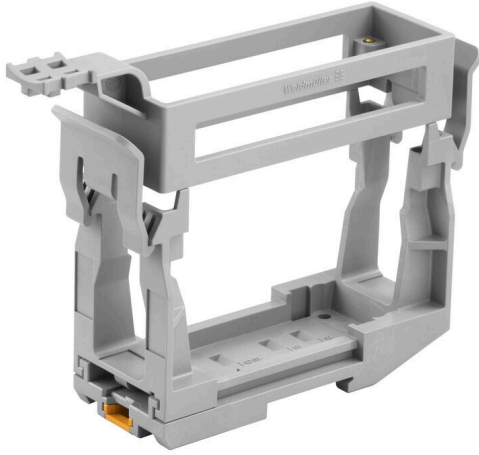

HDC RAILMATE HB 24 SET N

Weidmüller Interface GmbH & Co. KG
 Klingenbergstraße 26
 D-32758 Detmold
 Germany

www.weidmueller.com

오늘날 사각 커넥터는 기계나 설비를 안전하고, 신속하고, 간단하게 조립해야 할 필요가 있는 모든 분야에 사용됩니다. 금형 주조한 알루미늄 재질로 만들어진 커넥터 하우징은 습기 및 기계적 응력으로부터 탁월한 보호를 제공합니다. 특수한 모듈형 커넥터는 시그널, 전원공급장치 및 데이터 연결을 하나의 커넥터에 통합할 수 있도록 합니다. 바이드물러는 RockStar® 사각 커넥터를 통해, 미래 지향적인 다양한 특허를 받은 혁신이 적용된 제품군을 공급합니다. RockStar® 제품 포트폴리오는 그 기능의 포괄적인 깊이와 넓이를 통해 새로운 표준을 정의합니다. 다른 공급사에서는 맞춤형 구성으로만 공급하는 것을 바이드물러에서는 표준 제품군으로 공급합니다. 그 결과, 적절한 커넥터 선택이 그 어느 때보다 쉬워졌습니다. 따라서 비용과 시간이 절약됩니다. 또한 작업 흐름이 최적화됩니다. 이를 통해 시장에서의 위치를 강화하고 경쟁력을 활용할 수 있습니다.

일반 주문 데이터

버전	사각 커넥터, 액세서리, 단자대 레일 장착 시스템
주문 번호	2883380000
유형	HDC RAILMATE HB 24 SET N
GTIN (EAN)	4064675847922
수량	1 items

HDC RAILMATE HB 24 SET N

Weidmüller Interface GmbH & Co. KG
 Klingenbergstraße 26
 D-32758 Detmold
 Germany