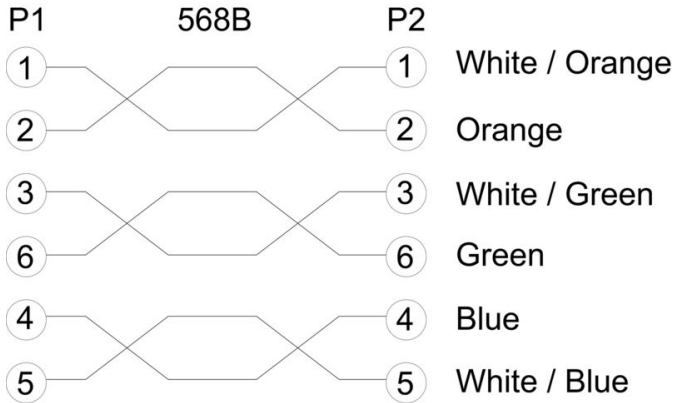

## 기술 데이터

### 플러그

플러그 우측	RJ12, IP20, 수형 접점, 직선, 플러그, 비차폐	플러그 좌측	RJ12, IP20, 수형 접점, 직선, 플러그, 비차폐
--------	------------------------------------	--------	------------------------------------

### 분류

ETIM 8.0	EC002599	ETIM 9.0	EC002599
ETIM 10.0	EC002599	ECLASS 14.0	27-06-03-08
ECLASS 15.0	27-06-03-08		

도면

배선도

도면