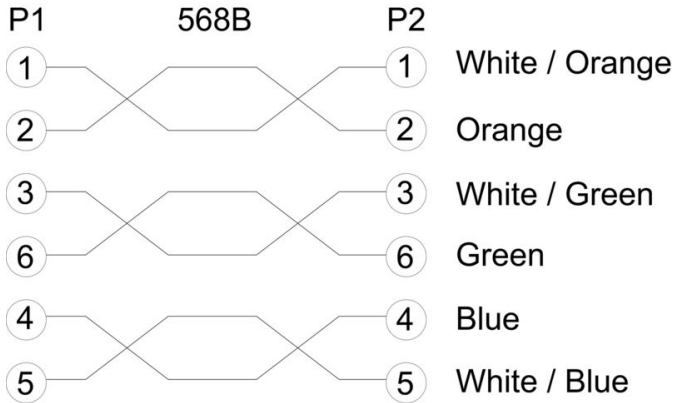

환경 제품 규정 준수

RoHS 준수 상태	준수
REACH SVHC	0.1 wt% 이상의 SVHC 없음

일반 표준

커넥터 표준	TIA-1096-A	응용 분야별 통신 케이블 설비	VDE-AR-N 4100:2019-04
--------	------------	------------------	-----------------------

케이블 구조

외피 직경	4.8 mm	외피 색상	빨간색
단면적	3x2xAWG 24/7	차폐	U/UTP
와이어 개수	6	외피 직경, 최대	4.95 mm
외피 직경, 최소	4.65 mm	재질 외피	LSZH
케이블 레이아웃	VDE 0603-100에 따른 이중 절연		

플러그, 좌

플러그 좌측	RJ12, IP20, 수형 접점, 직선, 플러그, 비차폐
--------	---------------------------------

기술 데이터

플러그

플러그 우측	RJ12, IP20, 수형 접점, 직선, 플러그, 비차폐	플러그 좌측	RJ12, IP20, 수형 접점, 직선, 플러그, 비차폐
--------	---------------------------------	--------	---------------------------------

분류

ETIM 8.0	EC002599	ETIM 9.0	EC002599
ETIM 10.0	EC002599	ECLASS 14.0	27-06-03-08
ECLASS 15.0	27-06-03-08		

도면

배선도

도면