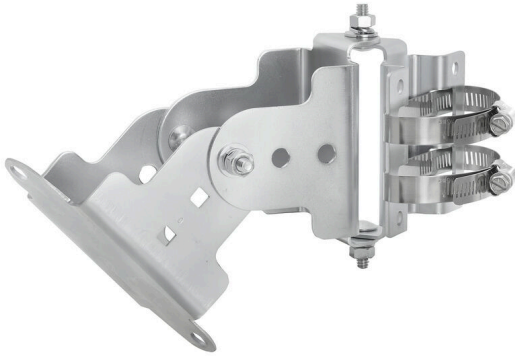

IE-ANT-MOUNT-PANEL

Weidmüller Interface GmbH & Co. KG
 Klingenbergstraße 26
 D-32758 Detmold
 Germany

www.weidmueller.com

안테나 및 안테나 액세서리(동축 케이블 및 마운트)

- 최신식 안테나
- 업계에서 검증됨
- 견고한 설계(최대 IP67 보호)
- 옥외용 및 실내용
- 최신 기술 지원
- Wi-Fi 6 및 Wi-Fi 6E까지 지원(2.4GHz, 5GHz, 6GHz)
- 5G(NR)까지 지원(700MHz - 3.8GHz)
- 기타 기술(예: Bluetooth, GNSS 등) 지원
- 다양한 길이의 적합한 동축 케이블
- 적합한 플 및 벽면 마운트

일반 주문 데이터

버전	"IE-ANT-WL-DB-MIMO-PD-RPSMAM"용 안테나 마운트
주문 번호	2789830000
유형	IE-ANT-MOUNT-PANEL
GTIN (EAN)	406467506834 1
수량	1 items

IE-ANT-MOUNT-PANEL

Weidmüller Interface GmbH & Co. KG
Klingenbergstraße 26
D-32758 Detmold
Germany

- 최신식 안테나
- 업계에서 검증됨
- 견고한 설계(최대 IP67 보호)
- 옥외용 및 실내용
- 최신 기술 지원
- Wi-Fi 6 및 Wi-Fi 6E까지 지원(2.4GHz, 5GHz, 6GHz)
- 5G(NR)까지 지원(700MHz - 3.8GHz)
- 기타 기술(예: Bluetooth, GNSS 등) 지원
- 다양한 길이의 적합한 동축 케이블
- 적합한 풀 및 벽면 마운트