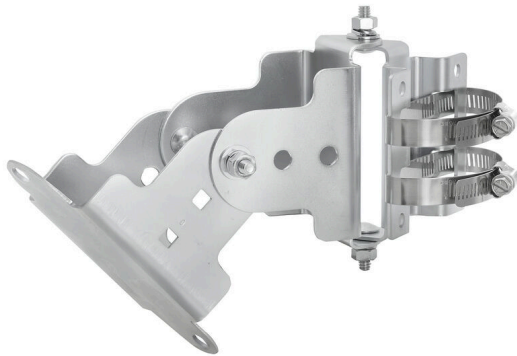

IE-ANT-MOUNT-PANEL

Weidmüller Interface GmbH & Co. KG
 Klingenbergstraße 26
 D-32758 Detmold
 Germany

www.weidmueller.com

안테나 및 안테나 액세서리(동축 케이블 및 마운트)

- 최신식 안테나
- 업계에서 검증됨
- 견고한 설계(최대 IP67 보호)
- 옥외용 및 실내용
- 최신 기술 지원
- Wi-Fi 6 및 Wi-Fi 6E까지 지원(2.4GHz, 5GHz, 6GHz)
- 5G(NR)까지 지원(700MHz - 3.8GHz)
- 기타 기술(예: Bluetooth, GNSS 등) 지원
- 다양한 길이의 적합한 동축 케이블
- 적합한 플 및 벽면 마운트

일반 주문 데이터

버전	"IE-ANT-WL-DB-MIMO-PD-RPSMAM"용 안테나 마운트
주문 번호	2789830000
유형	IE-ANT-MOUNT-PANEL
GTIN (EAN)	406467506834 1
수량	1 items
배송 상태	향후에는 이 품목을 더 이상 사용할 수 없습니다.
마지막 주문 날짜	2026-04-09T00:00:00+02:00

IE-ANT-MOUNT-PANEL