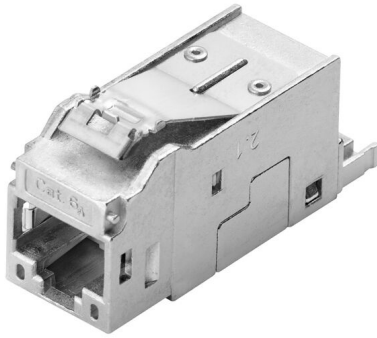

IE-KEY-RJ45/IDC-1

Weidmüller Interface GmbH & Co. KG
Klingenbergstraße 26
D-32758 Detmold
Germany

www.weidmueller.com

IE 플러그인 커넥터, IP20, 동축 및 광섬유 케이블용

일반 주문 데이터

버전	플랜지 인서트, Cat.6A / Class EA (ISO/IEC 11801 2010), IP20
주문 번호	2782300000
유형	IE-KEY-RJ45/IDC-1
GTIN (EAN)	4064675057895
수량	1 items

IE-KEY-RJ45/IDC-1

Weidmüller Interface GmbH & Co. KG
 Klingenbergstraße 26
 D-32758 Detmold
 Germany

www.weidmueller.com

기술 데이터

승인

ROHS 준수

치수 및 중량

높이	23.4 mm	높이 (인치)	0.9213 inch
너비	14.7 mm	폭 (인치)	0.5787 inch
벽 두께, 최소	1.45 mm	벽 두께, 최대	1.55 mm
순중량	22 g		

온도

작동 온도 -40 °C...70 °C

환경 제품 규정 준수

RoHS 준수 상태 준수
 REACH SVHC 0.1 wt% 이상의 SVHC 없음

일반 데이터

결선 1	RJ45	결선 2	IDC
결선	TIA-568A, TIA-568B, PROFINET	하우징 기본 재질	아연 주조
절연재 단면적, 최대	1.8 mm	범주	Cat.6A / Class EA (ISO/IEC 11801 2010)
접점 표면	금 도금 니켈	결선 직경, 경질	0.41...0.64 mm
전선 결선 단면, 경선 (AWG)	AWG 26...AWG 22	전선 결선 단면, 경선	0.13...0.32 mm ²
결선 직경, 연질	0.48...0.76 mm	전선 결선 단면, 연선 (AWG)	AWG 26...AWG 22
차폐	360도, 차폐 접점	보호 등급	IP20
삽입력	20 N	플러그 주기	750

전기 속성

접점 저항	≤ 20 mΩ	절연 강도, 접점/접점	≥ 1000 V DC
절연 저항	500 MΩ	PoE / PoE+	IEEE 802.3at 준수

일반 표준

커넥터 표준 IEC 60603-7-51

분류

ETIM 8.0	EC001121	ETIM 9.0	EC001121
ETIM 10.0	EC001121	ECLASS 14.0	27-44-03-90
ECLASS 15.0	27-44-03-90		