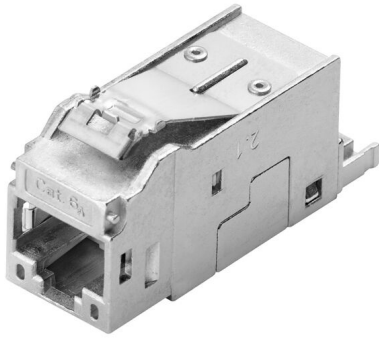

IE-KEY-RJ45/IDC-1

Weidmüller Interface GmbH & Co. KG
Klingenbergstraße 26
D-32758 Detmold
Germany

www.weidmueller.com

IE 플러그인 커넥터, IP20, 동축 및 광섬유 케이블용

일반 주문 데이터

버전	플랜지 인서트, Cat.6A / Class EA (ISO/IEC 11801 2010), IP20
주문 번호	2782300000
유형	IE-KEY-RJ45/IDC-1
GTIN (EAN)	4064675057895
수량	1 items

기술 데이터

승인

ROHS 준수

치수 및 중량

높이	23.4 mm	높이 (인치)	0.9213 inch
너비	14.7 mm	폭 (인치)	0.5787 inch
벽 두께, 최소	1.45 mm	벽 두께, 최대	1.55 mm
순중량	22 g		

온도

작동 온도 -40 °C...70 °C

환경 제품 규정 준수

RoHS 준수 상태 준수
 REACH SVHC 0.1 wt% 이상의 SVHC 없음

일반 데이터

결선 1	RJ45	결선 2	IDC
결선	TIA-568A, TIA-568B, PROFINET	하우징 기본 재질	아연 주조
절연재 단면적, 최대	1.8 mm	범주	Cat.6A / Class EA (ISO/IEC 11801 2010)
접점 표면	금 도금 니켈	결선 직경, 경질	0.41...0.64 mm
전선 결선 단면, 경선 (AWG)	AWG 26...AWG 22	전선 결선 단면, 경선	0.13...0.32 mm ²
결선 직경, 연질	0.48...0.76 mm	전선 결선 단면, 연선 (AWG)	AWG 26...AWG 22
차폐	360도, 차폐 접점	보호 등급	IP20
삽입력	20 N	플러그 주기	750

전기 속성

접점 저항	≤ 20 mΩ	절연 강도, 접점/접점	≥ 1000 V DC
절연 저항	500 MΩ	PoE / PoE+	IEEE 802.3at 준수

일반 표준

커넥터 표준 IEC 60603-7-51

분류

ETIM 8.0	EC001121	ETIM 9.0	EC001121
ETIM 10.0	EC001121	ECLASS 14.0	27-44-03-90
ECLASS 15.0	27-44-03-90		