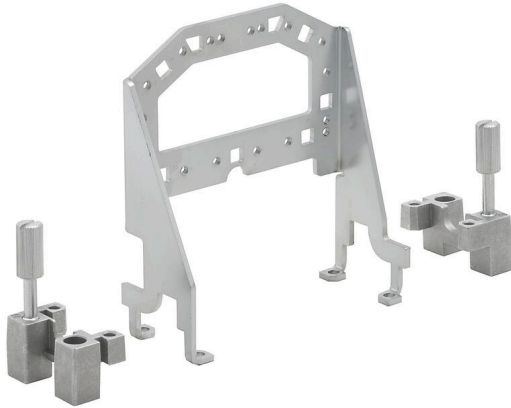

HDC GRIP PANEL 6 ADAPT COM

Weidmüller Interface GmbH & Co. KG  
Klingenbergstraße 26  
D-32758 Detmold  
Germany

www.weidmueller.com

일반 주문 데이터

버전	사각 커넥터, 액세서리, 그립 패널
주문 번호	<a href="#">2780790000</a>
유형	HDC GRIP PANEL 6 ADAPT COM
GTIN (EAN)	4064675053255
수량	1 items

순중량 115 g

환경 제품 규정 준수

RoHS 준수 상태 준수, 예외 미존재  
 REACH SVHC 0.1 wt% 이상의 SVHC 없음

버전

설치 사이즈	6	기본 재질	스틸, 용융아연도금
ModuPlug®에 적합함	예		

분류

ETIM 8.0	EC002943	ETIM 9.0	EC002943
ETIM 10.0	EC002943	ECLASS 14.0	27-44-02-92
ECLASS 15.0	27-44-02-92		