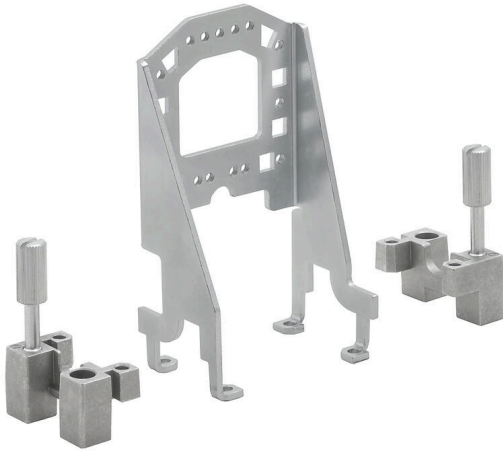

HDC GRIP PANEL 3 ADAPT COM

Weidmüller Interface GmbH & Co. KG  
Klingenbergstraße 26  
D-32758 Detmold  
Germany

www.weidmueller.com

일반 주문 데이터

버전	사각 커넥터, 액세서리, 그립 패널
주문 번호	<a href="#">2780770000</a>
유형	HDC GRIP PANEL 3 ADAPT COM
GTIN (EAN)	4064675053217
수량	1 items

순중량 105 g

환경 제품 규정 준수

RoHS 준수 상태 준수, 예외 미존재  
 REACH SVHC 0.1 wt% 이상의 SVHC 없음

버전

설치 사이즈	3	기본 재질	스틸, 용융아연도금
ModuPlug®에 적합함	예		

분류

ETIM 8.0	EC002943	ETIM 9.0	EC002943
ETIM 10.0	EC002943	ECLASS 14.0	27-44-02-92
ECLASS 15.0	27-44-02-92		